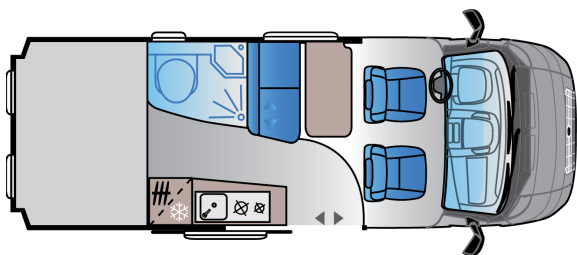

V SERIES.
LO SPAZIO FLESSIBILE.
V 60 SP FAMILY

V SERIES

V 60 SP FAMILY

Lunghezza esterna (mm.)

5998

Altezza esterna (mm.)

2580

Peso in ordine di marcia MRO-min (Kg.)

2780

Posti letto

4

Larghezza esterna (mm.)

2050

Altezza interna (mm.)

1900

Posti omologati (guidatore incluso)