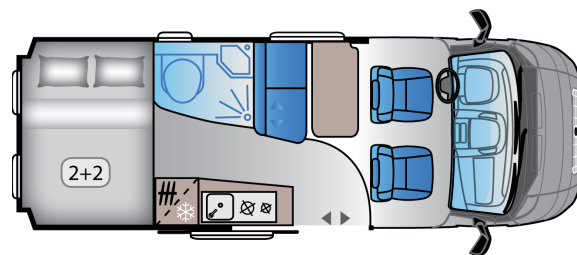

V SERIES.
LO SPAZIO FLESSIBILE.
V 60 SP FAMILY

V SERIES

V 60 SP FAMILY

Lunghezza esterna (mm.)

5998

Altezza esterna (mm.)

2580

Peso in ordine di marcia MRO-min (Kg.)

2780

Posti letto

4

Larghezza esterna (mm.)

2050

Altezza interna (mm.)

1900

Posti omologati (guidatore incluso)