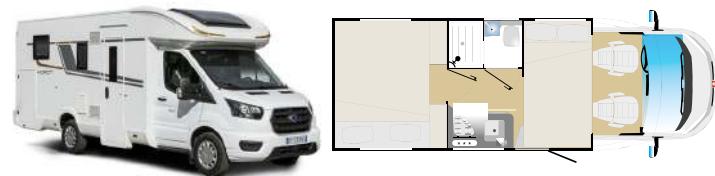

VAN

👤x2 🛏x2

Bassa	100	300	400
Media	125	375	500
Alta	150		

SEMINTEGRALE

👤x4 🛏x4

Bassa	105	315	420
Media	130	390	520
Alta	160		

MANSARDATO GARAGE

👤x5 🛏x6

Bassa	115	345	460
Media	145	435	580
Alta	175		

MASARDATO LARGE

👤x6 🛏x7

Bassa	120	360	480
Media	150	450	600
Alta	180		

MERCEDES V300

👤x7

Automatica

1 gg 200 km incl.	2 gg 400 km incl.	3 gg 1000 km incl.	4 gg 1500 km incl.
140	280	400	530
da 5gg Km. illimitato	Deposito Cauzionale 1.000,00 Eur		
130/gg			