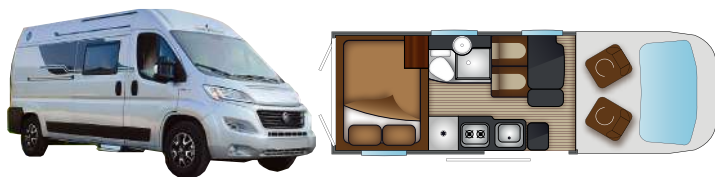

VAN

👤x2 🛏x2

Bassa	100	300	400
Media	125	375	500
Alta	150		

SEMINTEGRALE

👤x4 🛏x4

Bassa	105	315	420
Media	130	390	520
Alta	160		

MANSARDATO GARAGE

👤x5 🛏x6

Bassa	115	345	460
Media	145	435	580
Alta	175		

MASARDATO LARGE

👤x6 🛏x7

Bassa	120	360	480
Media	150	450	600
Alta	180		

MERCEDES V300

👤x7

Automatica

1 gg 200 km incl.	2 gg 400 km incl.	3 gg 1000 km incl.	4 gg 1500 km incl.
140	280	400	530
da 5gg Km. illimitato	Deposito Cauzionale 1.000,00 Eur		
130/gg			